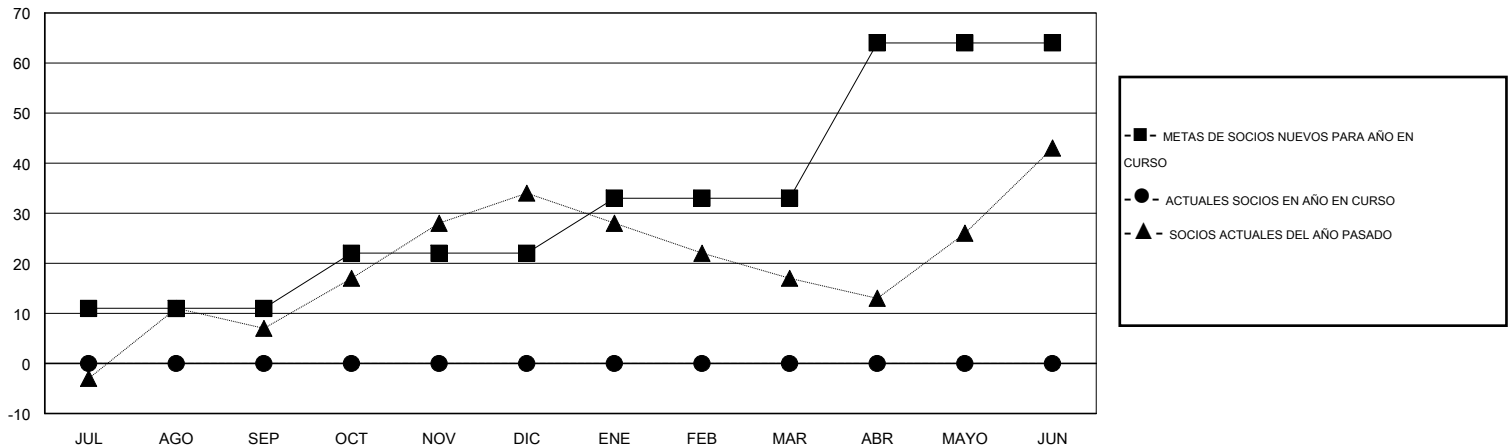

# MONTHLY MEMBERSHIP PROGRESS REPORT

District T 1

Results as of: 6/30/2016

GMT: Pedro Marrello

UBICACIÓN CHILE

GMT DE AE 3

Clubes					socios				
RESULTADOS DE 2016-2017					RESULTADOS DE 2016-2017				
TRIMESTRE	META DE CLUBES NUEVOS	NUEVOS CLUBES	CLUBES DADOS DE BAJA	GANANCIA/PÉRDIDA NETA	TRIMESTRE	META DE SOCIOS NUEVOS	SOCIOS FUNDADORES Y NUEVOS SOCIOS AÑADIDOS	SOCIOS DADOS DE BAJA	GANANCIA/PÉRDIDA NETA
JUL/AGO/SEP	0	0	0	0	JUL/AGO/SEP	11	0	0	0
OCT/NOV/DIC	0	0	0	0	OCT/NOV/DIC	11	0	0	0
ENE/FEB/MAR	0	0	0	0	ENE/FEB/MAR	11	0	0	0
ABR/MAYO/JUN	1	0	0	0	ABR/MAYO/JUN	31	0	0	0

METAS Y CIFRA ACUMULATIVA DE CLUBES NUEVOS

METAS Y CIFRA ACUMULATIVA DE SOCIOS

CLUBES DADOS DE BAJA: 0	0 CLUBS OF 0 AÑADIERON 1 O MÁS SOCIOS NUEVOS	<u>DISTRIBUCIÓN POR SEXO</u>
		MASCULINO 0 (100.00%)
		FEMENINO 0 (100.00%)
<u>SOCIOS DADOS DE BAJA</u>	<a href="#">CLIC AQUÍ PARA DATOS DE SALUD DE CLUB</a>	SOCIOS EN UNIDAD FAMILIAR 0
FALLECIDOS 0		CABEZA DE FAMILIA 0
CLUB CANCELADO 0		NO ES CABEZA DE FAMILIA 0
OTRO 0		
TOTAL 0		